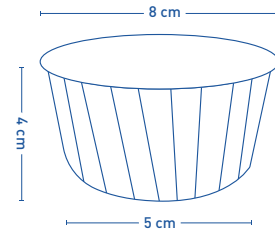

“Mini ve İnce Seri,,