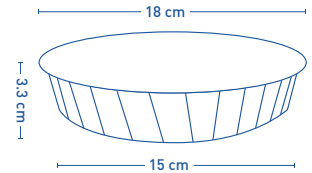

“Tulip Serisi,,