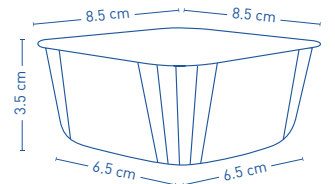

“Metalize/Kare Seri”