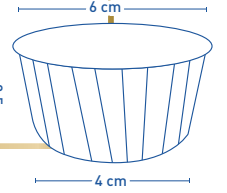

Beyaz İnce Mini

TM-KGT-0657

Paket İçi : 100 Adet

Koli İçi : 50 Adet

Kraft İnce Mini

TM-KGT-0670

Paket İçi : 100 Adet

Koli İçi : 50 Adet