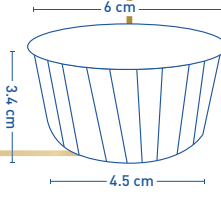

Beyaz Mini

TM-KGT-0655

Paket İçi : 50 Adet

Koli İçi : 30 Adet

Kraft Mini

TM-KGT-0654

Paket İçi : 50 Adet

Koli İçi : 30 Adet